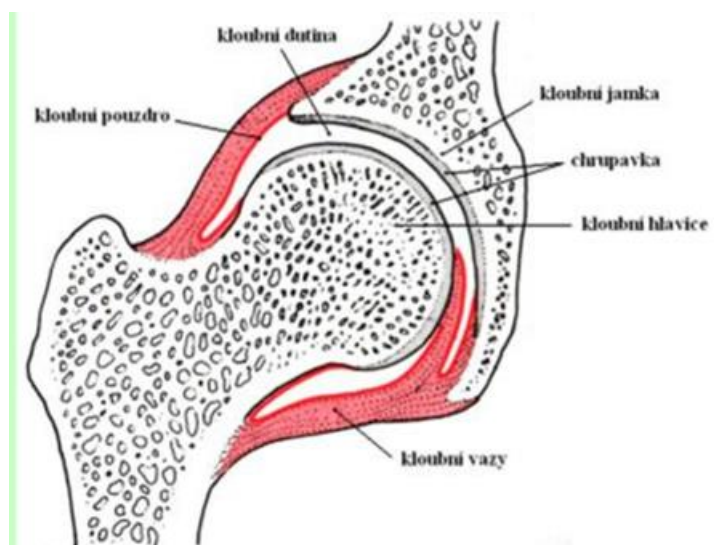

Prezentace: [PR8 - spojení, poranění kostí - 11032021.pptx](#)

1. OPAKOVÁNÍ – V PREZENTACI

2. NOVÁ LÁTKA – Spojení, onemocnění a poranění kostí
+ kontrola DÚ

SPOJENÍ KOSTÍ

- **PEVNÉ SPOJENÍ**
- Vazivem – lebeční švy
- Chrupavkou – napojení žeber
- Srůstem – křížová kost
- Vklínění - zuby
- **MÁLO POHYBLIVÉ**
- Mezi obratli – chrupavka
- **POHYBLIVÉ**
- Kloubem – různé druhy

STAVBA KLOUBU

Onemocnění a poranění kostí (zápis)

- Onemocnění:
 - artróza (chrupavka)
 - osteoporóza (řídnutí kostí)
 - dna (kys. močová, otok)
- Poranění:
 - Vymknutí
 - Zlomenina
 - Natržené vazy

3. DÚ Z ONLINE HODINY